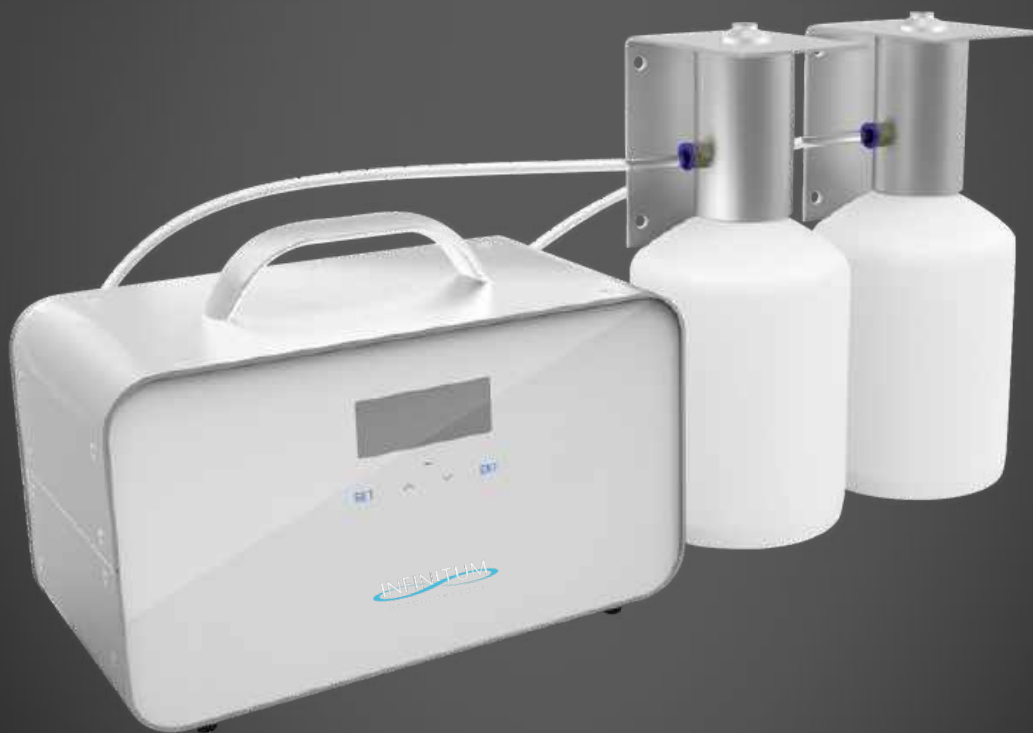

## Diffuser "The Cube" | Grossflächig bis 10.000 m3

Unser flächentechnisch weitreichendster Raumdifuser, welcher sich mittels mitgeliefertem Material direkt an die Lüftung anschliessen lässt und somit im kompletten Haus für angenehme Duftnoten sorgt.