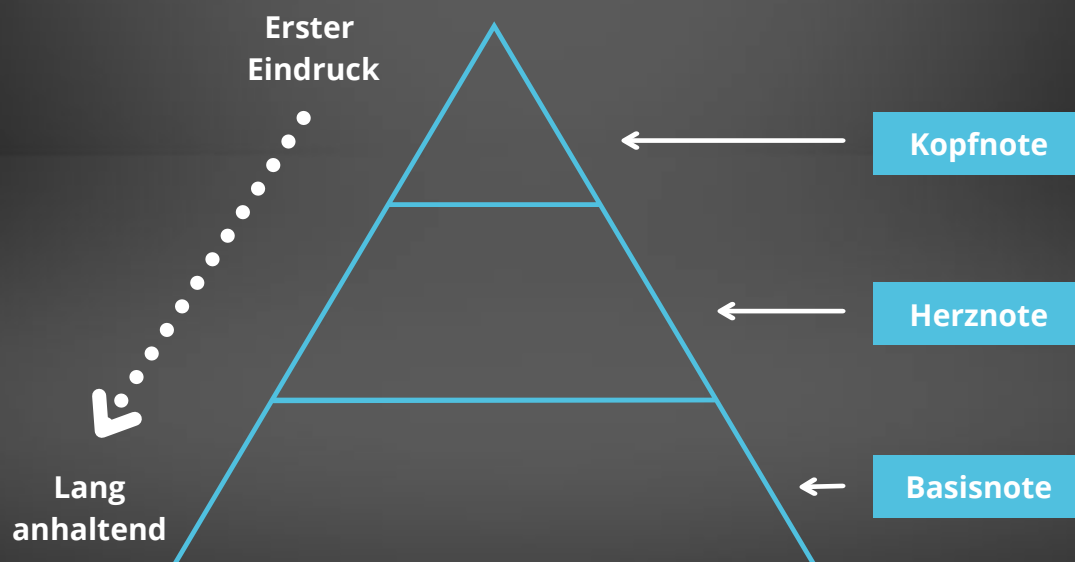

## Wir legen daher besonders großen Wert auf unsere Duftkreationen.

Die Magie von Infinitem entfaltet sich in unserer hauseigenen Duftmanufaktur. Hier werden all unsere Düfte als Unikate für Sie konzipiert. Feinste, ausgewählte Duftkomponenten, werden identisch wie bei einem Parfüm aus einer Kopf-, Herz- und Basisnote zusammengesetzt. Somit garantieren wir Ihnen sowie Ihren Kunden und Gästen ein höchst eindrucksvolles und langanhaltendes Dufferlebnis. Unsere Duftkreationen sind bis zu einem Jahr in der Entwicklungsphase und verlassen unser Haus erst, sobald der Duft in vollster Perfektion fertiggestellt worden ist.