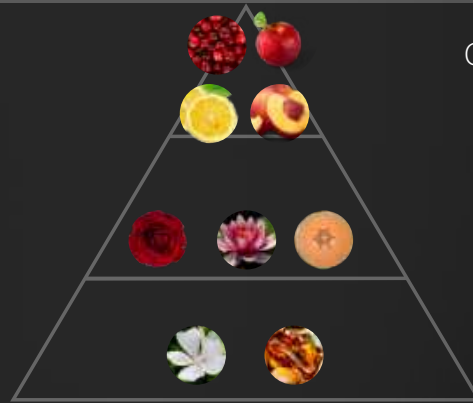

Cranberry, Apfel, Zitrone,
Pfirsich

Rose, Wasserlilie,
Melone

Moschus, Amber